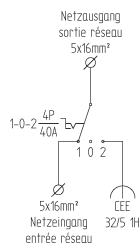

Notstrom-Netzumschalter 1H, Hartgummi, inkl. Montagelaschen V2A

Art.-Nr. 248827

Art.-Nr. 248828

Art.-Nr. 248829

Art.-Nr. 248830

Art.-Nr.	Notstrom-Netzumschalter 16A, 1H
248827	Notstrom-Netzumschalter 16A Typ 3800, CEE 16/5, 2xM32
048743	Kupplung CEE Kunststoff IP44/IP54 >50V/16A/3P+N+E/1H
048663	Stecker CEE Kunststoff IP44/IP54 >50V/16A/3P+N+E/1H