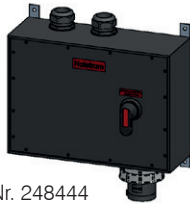

✓ ab Lager, Zwischenverkauf vorbehalten

Notstrom-Netzumschalter 7H, Hartgummi, inkl. Montagelaschen V2A

Art.-Nr. 230566

Art.-Nr. 230241

Art.-Nr. 230812

Art.-Nr. 248444

Art.-Nr.	Notstrom-Netzumschalter 16A, 7H
230566	Notstrom-Netzumschalter 16A Typ 3800, CEE16/5, 2xM32
✓ 040327	Kupplung CEE Kunststoff IP44/IP54 500V/16A/3P+N+E/7H
✓ 021054	Stecker CEE Kunststoff IP44/IP54 500V/16A/3P+N+E/7H

Art.-Nr.	Notstrom-Netzumschalter 32A, 7H
✓ 230241	Notstrom-Netzumschalter 32A Typ 3800, CEE32/5/2xM32
✓ 040541	Kupplung CEE Kunststoff IP44/IP54 500V/32A/3P+N+E/7H
✓ 040539	Stecker CEE Kunststoff IP44/IP54 500V/32A/3P+N+E/7H