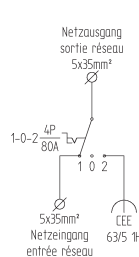

Notstrom-Netzumschalter 1H, Hartgummi, inkl. Montagelaschen V2A

Art.-Nr. 248827

Art.-Nr. 248828

Art.-Nr. 248829

Art.-Nr. 248830

Art.-Nr.	Notstrom-Netzumschalter 16A, 1H
248827	Notstrom-Netzumschalter 16A Typ 3800, CEE 16/5, 2xM32
048743	Kupplung CEE Kunststoff IP44/IP54 >50V/16A/3P+N+E/1H
048663	Stecker CEE Kunststoff IP44/IP54 >50V/16A/3P+N+E/1H