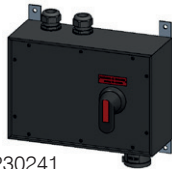

Art.-Nr. 230241