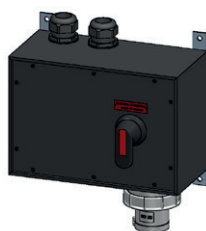

Damit Sie für den Fall eines solchen Unterbruchs gut gerüstet sind, finden sich bei GIFAS vielfältige Lösungen an Netz-0-Notstrom Umschaltern in Hartgummi-Gehäusen, mit denen unkompliziert und sicher auf die Ersatz-Stromversorgung geschwitcht werden kann. Verlassen Sie sich auf unsere Erfahrung: durch kompetente Beratung finden wir gemeinsam die passende Lösung für Ihren Einsatzort und -zweck.

Notstrom-Netzumschalter 1H, Hartgummi, inkl. Montagelaschen V2A

Art.-Nr. 248827

Art.-Nr. 248828

Art.-Nr. 248829

Art.-Nr. 248830

Art.-Nr.	Notstrom-Netzumschalter 16A, 1H
248827	Notstrom-Netzumschalter 16A Typ 3800, CEE 16/5, 2xM32
048743	Kupplung CEE Kunststoff IP44/IP54 >50V/16A/3P+N+E/1H
048663	Stecker CEE Kunststoff IP44/IP54 >50V/16A/3P+N+E/1H

Art.-Nr.	Notstrom-Netzumschalter 32A, 1H
248828	Notstrom-Netzumschalter 32A Typ 3800, CEE 32/5, 2xM32
157880	Kupplung CEE Kunststoff IP44/IP54 >50V/32A/3P+N+E/1H
100680	Stecker CEE Kunststoff IP44/IP54 >50V/32A/3P+N+E/1H