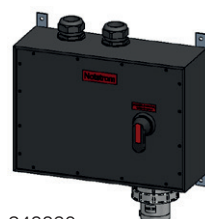

Notstrom-Netzumschalter 1H, Hartgummi, inkl. Montagelaschen V2A

Art.-Nr. 248827

Art.-Nr. 248828

Art.-Nr. 248829

Art.-Nr. 248830

Art.-Nr.	Notstrom-Netzumschalter 16A, 1H
248827	Notstrom-Netzumschalter 16A Typ 3800, CEE 16/5, 2xM32
048743	Kupplung CEE Kunststoff IP44/IP54 >50V/16A/3P+N+E/1H
048663	Stecker CEE Kunststoff IP44/IP54 >50V/16A/3P+N+E/1H

Art.-Nr.	Notstrom-Netzumschalter 32A, 1H
248828	Notstrom-Netzumschalter 32A Typ 3800, CEE 32/5, 2xM32
157880	Kupplung CEE Kunststoff IP44/IP54 >50V/32A/3P+N+E/1H
100680	Stecker CEE Kunststoff IP44/IP54 >50V/32A/3P+N+E/1H

Art.-Nr.	Notstrom-Netzumschalter 63A, 1H
✓ 248829	Notstrom-Netzumschalter 63A Typ 3900, CEE63/5, 2xM40
✓ 162617	Kupplung CEE Kunststoff IP67 >50V/63A/3P+N+E/1H
✓ 028491	Stecker CEE Kunststoff IP67 >50V/63A/3P+N+E/1H