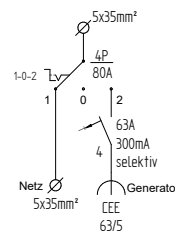

Notstrom-Netzumschalter 7H, Hartgummi, inkl. Montagelaschen V2A

Art.-Nr.	Notstrom-Netzumschalter 16A, 7H
230566	Notstrom-Netzumschalter 16A Typ 3800, CEE16/5, 2xM32
✓ 040327	Kupplung CEE Kunststoff IP44/IP54 500V/16A/3P+N+E/7H
✓ 021054	Stecker CEE Kunststoff IP44/IP54 500V/16A/3P+N+E/7H

Art.-Nr.	Notstrom-Netzumschalter 32A, 7H
✓ 230241	Notstrom-Netzumschalter 32A Typ 3800, CEE32/5/2xM32
✓ 040541	Kupplung CEE Kunststoff IP44/IP54 500V/32A/3P+N+E/7H
✓ 040539	Stecker CEE Kunststoff IP44/IP54 500V/32A/3P+N+E/7H

Art.-Nr.	Notstrom-Netzumschalter 63A, 7H
✓ 230812	Notstrom-Netzumschalter 63A Typ 3900, CEE63/5, 2xM40
✓ 032779	Kupplung CEE Kunststoff IP67 500V/63A/3P+N+E/7H
✓ 050752	Stecker CEE Kunststoff IP67 500V/63A/3P+N+E/7H

Art.-Nr.	Notstrom-Netzumschalter 125A, 7H
248444	Notstrom-Netzumschalter 125A Typ 7900, CEE125/5, 2xM63
✓ 017491	Kupplung CEE Kunststoff IP67 500V/125A/3P+N+E/7H
059085	Stecker CEE Kunststoff IP67 500V/125A/3P+N+E/7H

Sämtliche Notstrom-Netzumschalter (Hartgummi) sind optional auch mit Meldeleuchte(n), Drucktaster und/oder FI Schalter erhältlich.

Hartgummi-Gehäuse Typ 3800

Hartgummi-Gehäuse Typ 3900

Hartgummi-Gehäuse Typ 7900