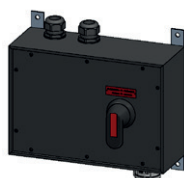

Notstrom-Netzumschalter 1H, Hartgummi, inkl. Montagelaschen V2A

Art.-Nr. 248827

Art.-Nr. 248828

Art.-Nr. 248829

Art.-Nr. 248830

Art.-Nr.	Notstrom-Netzumschalter 16A, 1H
248827	Notstrom-Netzumschalter 16A Typ 3800, CEE 16/5, 2xM32
048743	Kupplung CEE Kunststoff IP44/IP54 >50V/16A/3P+N+E/1H
048663	Stecker CEE Kunststoff IP44/IP54 >50V/16A/3P+N+E/1H