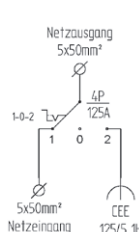

Notstrom-Netzumschalter 1H, Hartgummi, inkl. Montagelaschen V2A

Art.-Nr. 248827

Art.-Nr. 248828

Art.-Nr. 248829

Art.-Nr. 248830

Art.-Nr.	Notstrom-Netzumschalter 16A, 1H
248827	Notstrom-Netzumschalter 16A Typ 3800, CEE 16/5, 2xM32
048743	Kupplung CEE Kunststoff IP44/IP54 >50V/16A/3P+N+E/1H
048663	Stecker CEE Kunststoff IP44/IP54 >50V/16A/3P+N+E/1H