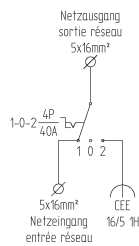

Notstrom-Netzumschalter 1H, Hartgummi, inkl. Montagelaschen V2A

Art.-Nr. 248827

Art.-Nr. 248828

Art.-Nr. 248829

Art.-Nr. 248830

Art.-Nr.	Notstrom-Netzumschalter 16A, 1H
248827	Notstrom-Netzumschalter 16A Typ 3800, CEE 16/5, 2xM32
048743	Kupplung CEE Kunststoff IP44/IP54 >50V/16A/3P+N+E/1H
048663	Stecker CEE Kunststoff IP44/IP54 >50V/16A/3P+N+E/1H