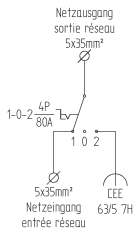

✓ ab Lager, Zwischenverkauf vorbehalten

Notstrom-Netzumschalter 7H, Hartgummi, inkl. Montagelaschen V2A

Art.-Nr. 230566

Art.-Nr. 230241

Art.-Nr. 230812

Art.-Nr. 248444

Art.-Nr.	Notstrom-Netzumschalter 16A, 7H
230566	Notstrom-Netzumschalter 16A Typ 3800, CEE16/5, 2xM32
✓ 040327	Kupplung CEE Kunststoff IP44/IP54 500V/16A/3P+N+E/7H
✓ 021054	Stecker CEE Kunststoff IP44/IP54 500V/16A/3P+N+E/7H