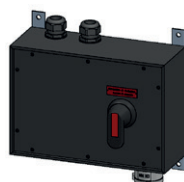

Damit Sie für den Fall eines solchen Unterbruchs gut gerüstet sind, finden sich bei GIFAS vielfältige Lösungen an Netz-0-Notstrom Umschaltern in Hartgummi-Gehäusen, mit denen unkompliziert und sicher auf die Ersatz-Stromversorgung geschwitcht werden kann. Verlassen Sie sich auf unsere Erfahrung: durch kompetente Beratung finden wir gemeinsam die passende Lösung für Ihren Einsatzort und -zweck.

Notstrom-Netzumschalter 1H, Hartgummi, inkl. Montagelaschen V2A

Art.-Nr. 248827

Art.-Nr. 248828

Art.-Nr. 248829

Art.-Nr. 248830

Art.-Nr.	Notstrom-Netzumschalter 16A, 1H
248827	Notstrom-Netzumschalter 16A Typ 3800, CEE 16/5, 2xM32
048743	Kupplung CEE Kunststoff IP44/IP54 >50V/16A/3P+N+E/1H
048663	Stecker CEE Kunststoff IP44/IP54 >50V/16A/3P+N+E/1H