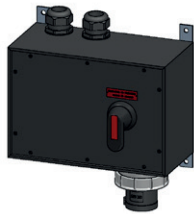

✓ ab Lager, Zwischenverkauf vorbehalten

Notstrom-Netzumschalter 7H, Hartgummi, inkl. Montagelaschen V2A

Art.-Nr. 230566

Art.-Nr. 230241

Art.-Nr. 230812

Art.-Nr. 248444

Art.-Nr.	Notstrom-Netzumschalter 16A, 7H
230566	Notstrom-Netzumschalter 16A Typ 3800, CEE16/5, 2xM32
✓ 040327	Kupplung CEE Kunststoff IP44/IP54 500V/16A/3P+N+E/7H
✓ 021054	Stecker CEE Kunststoff IP44/IP54 500V/16A/3P+N+E/7H

Art.-Nr.	Notstrom-Netzumschalter 32A, 7H
✓ 230241	Notstrom-Netzumschalter 32A Typ 3800, CEE32/5/2xM32
✓ 040541	Kupplung CEE Kunststoff IP44/IP54 500V/32A/3P+N+E/7H
✓ 040539	Stecker CEE Kunststoff IP44/IP54 500V/32A/3P+N+E/7H