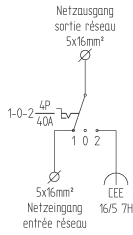

Art.-Nr. 230241