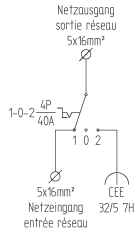

✓ ab Lager, Zwischenverkauf vorbehalten

Notstrom-Netzumschalter 7H, Hartgummi, inkl. Montagelaschen V2A

Art.-Nr. 230566

Art.-Nr. 230241

Art.-Nr. 230812

Art.-Nr. 248444

Art.-Nr.	Notstrom-Netzumschalter 16A, 7H
230566	Notstrom-Netzumschalter 16A Typ 3800, CEE16/5, 2xM32
✓ 040327	Kupplung CEE Kunststoff IP44/IP54 500V/16A/3P+N+E/7H
✓ 021054	Stecker CEE Kunststoff IP44/IP54 500V/16A/3P+N+E/7H