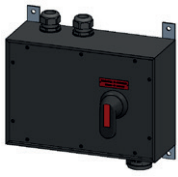

Notstrom-Netzumschalter 7H, Hartgummi, inkl. Montagelaschen V2A

Art.-Nr. 230566