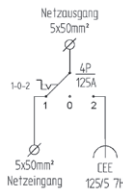

✓ ab Lager, Zwischenverkauf vorbehalten

Notstrom-Netzumschalter 7H, Hartgummi, inkl. Montagelaschen V2A

Art.-Nr. 230566

Art.-Nr. 230241

Art.-Nr. 230812

Art.-Nr. 248444

Art.-Nr.	Notstrom-Netzumschalter 16A, 7H
230566	Notstrom-Netzumschalter 16A Typ 3800, CEE16/5, 2xM32
✓ 040327	Kupplung CEE Kunststoff IP44/IP54 500V/16A/3P+N+E/7H
✓ 021054	Stecker CEE Kunststoff IP44/IP54 500V/16A/3P+N+E/7H