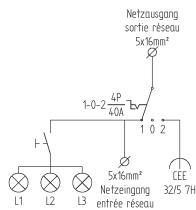

Beispiel Art.-Nr. 239817