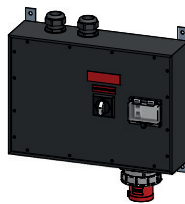

Beispiel Art.-Nr. 239817